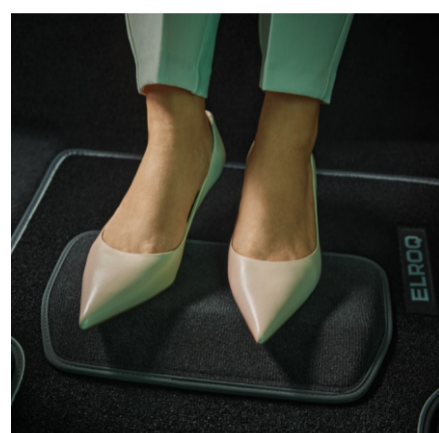

Ornament oglindă

Suport pentru picioare