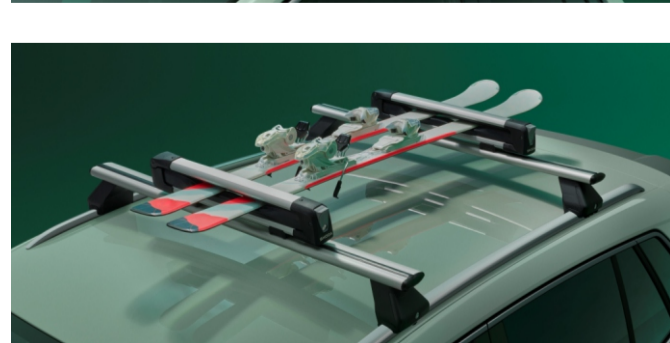

Suport ski/snowboard
» 4 perechi ski-uri sau 2 snowboard-uri
» 5 perechi ski-uri sau 2 snowboard-uri
Sac ski-uri

Descoperă Oferta

Nume Dealer

Adresă

Site