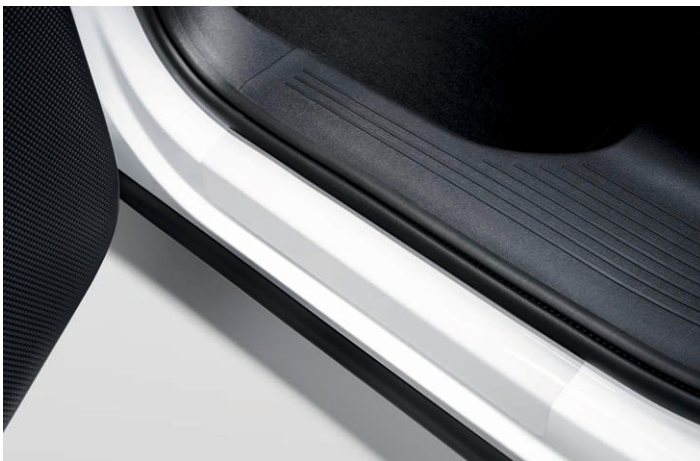

Set folii transparente protecție praguri față/spate